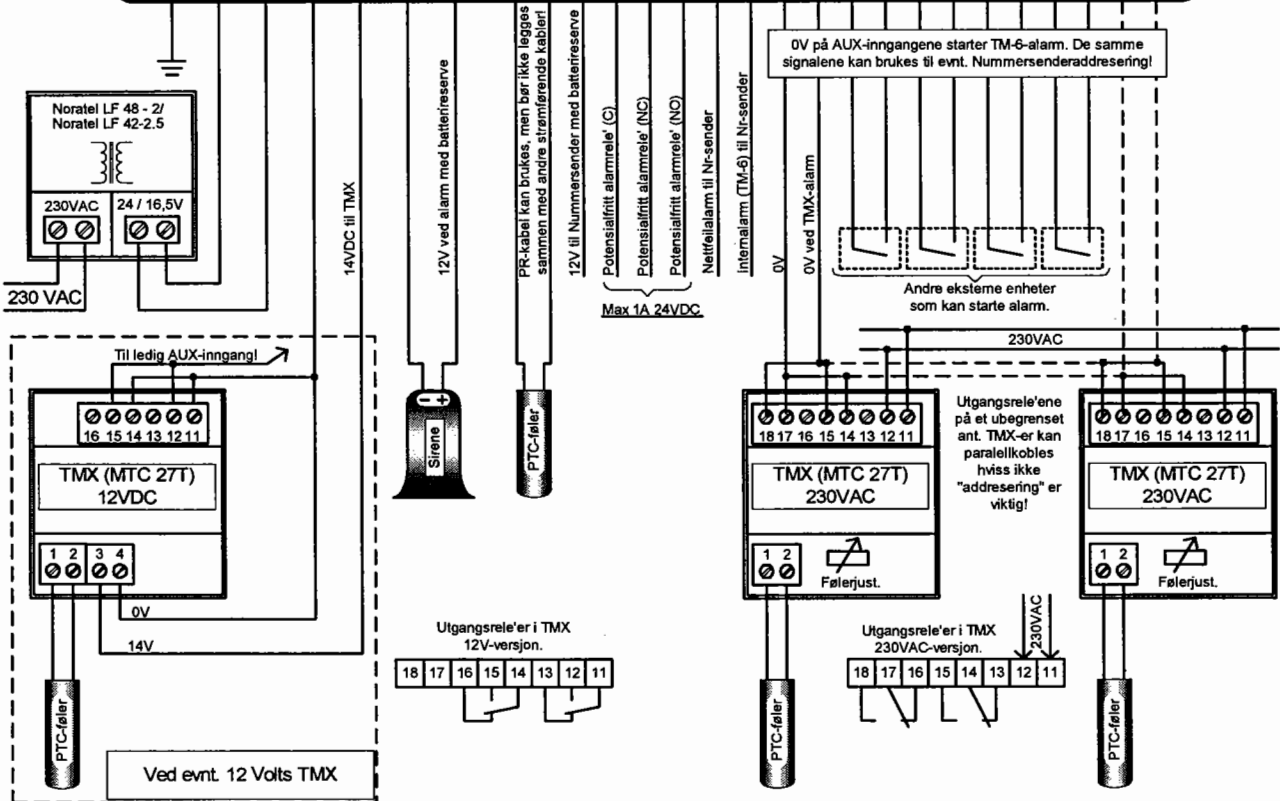

# TM - 6 TEMPERATURKONTROLLER

- NETTFEIL
- LAV BAT.
- INTERNAL AL.
- AUX 1 AL.
- AUX 2 AL.
- AUX 3 AL.
- AUX 4 AL.
- AUX 5 AL.
- AUX 6 AL.

AL. KVIT.

AV/PA

J.L.Bruvik AS

Koblingsanvisning for TM-6 og eksterne enheter.