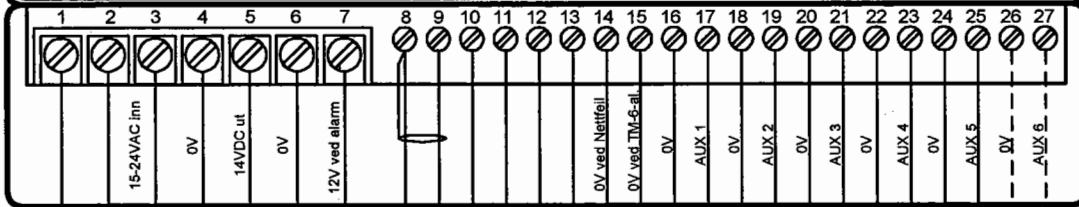

# TM - 6 TEMPERATURKONTROLLER

- NETTFEIL
- LAV BAT.
- INTERNAL AL.
- AUX 1 AL.
- AUX 2 AL.
- AUX 3 AL.
- AUX 4 AL.
- AUX 5 AL.
- AUX 6 AL.

AL. KVIT.

AV/PA

J.L.Bruvik AS

Koblingsanvisning for TM-6 og eksterne enheter.