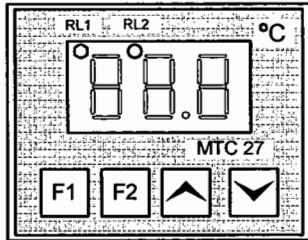

# TM - 6 TEMPERATURKONTROLLER

- NETTFEIL
- LAV BAT.
- INTERNAL AL.
- AUX 1 AL.
- AUX 2 AL.
- AUX 3 AL.
- AUX 4 AL.
- AUX 5 AL.
- AUX 6 AL.

AL. KVIT.

AV/PA

J.L.Bruvik AS

Koblingsanvisning for TM-6 og eksterne enheter.