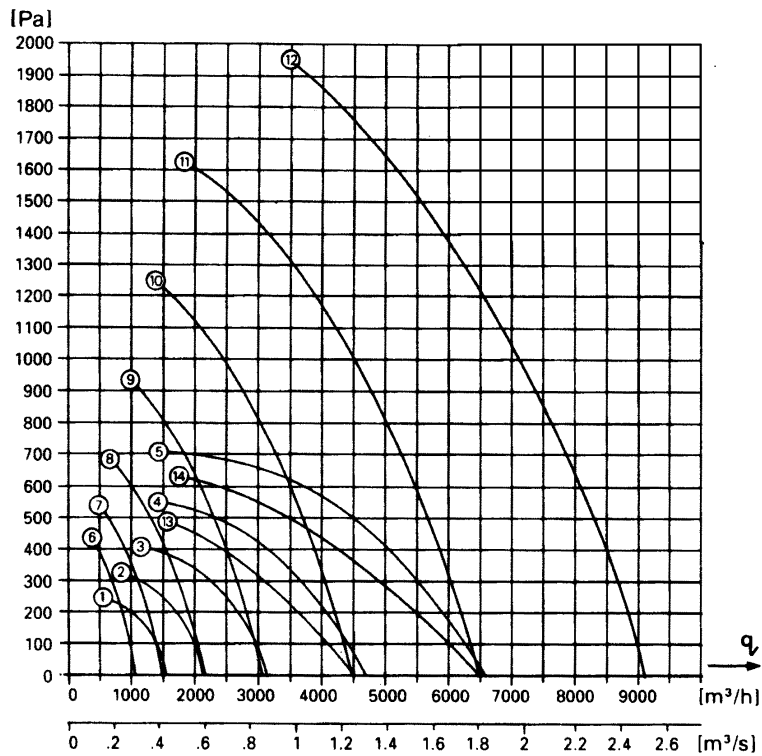

Direktedrevne sentrifugalvifter

Direktedrevne Sentrifugalvifter i lett utførelse type TLR og TLZ.
TLR og TLZ-sentrifugalvifter har viftehus i galvanisert plate. TLZ leveres med B-hjul produsert i polyamid og er gnistsikker. TLR leveres med standard scirocco rotor og er best egnet for ren luft.
TLR leveres med standard scirocco rotor og er best egnet for ren luft.
Kan leveres med swingout arr.
TLR lagerføres i pos RD og TLZ lagerføres i pos LG.

Kapasitetskurve

Nr.	Type	Lyd 3m
1	TLR 200-4-0,37	61 dBA
2	TLR 225-4-0,55	63 dBA
3	TLR 250-4-1,10	69 dBA
4	TLR 280-4-1,50	73 dBA
5	TLR 315-4-3,00	75 dBA
6	TLZ 200-2-0,37	62 dBA
7	TLZ 225-2-0,37	65 dBA
8	TLZ 250-2-0,37	68 dBA
9	TLZ 280-2-0,55	72 dBA
10	TLZ 315-2-1,10	72 dBA
11	TLZ 355-2-2,20	78 dBA
12	TLZ 400-2-4,00	83 dBA
13	TLZ 400-4-0,55	68 dBA
14	TLZ 450-4-0,75	70 dBA