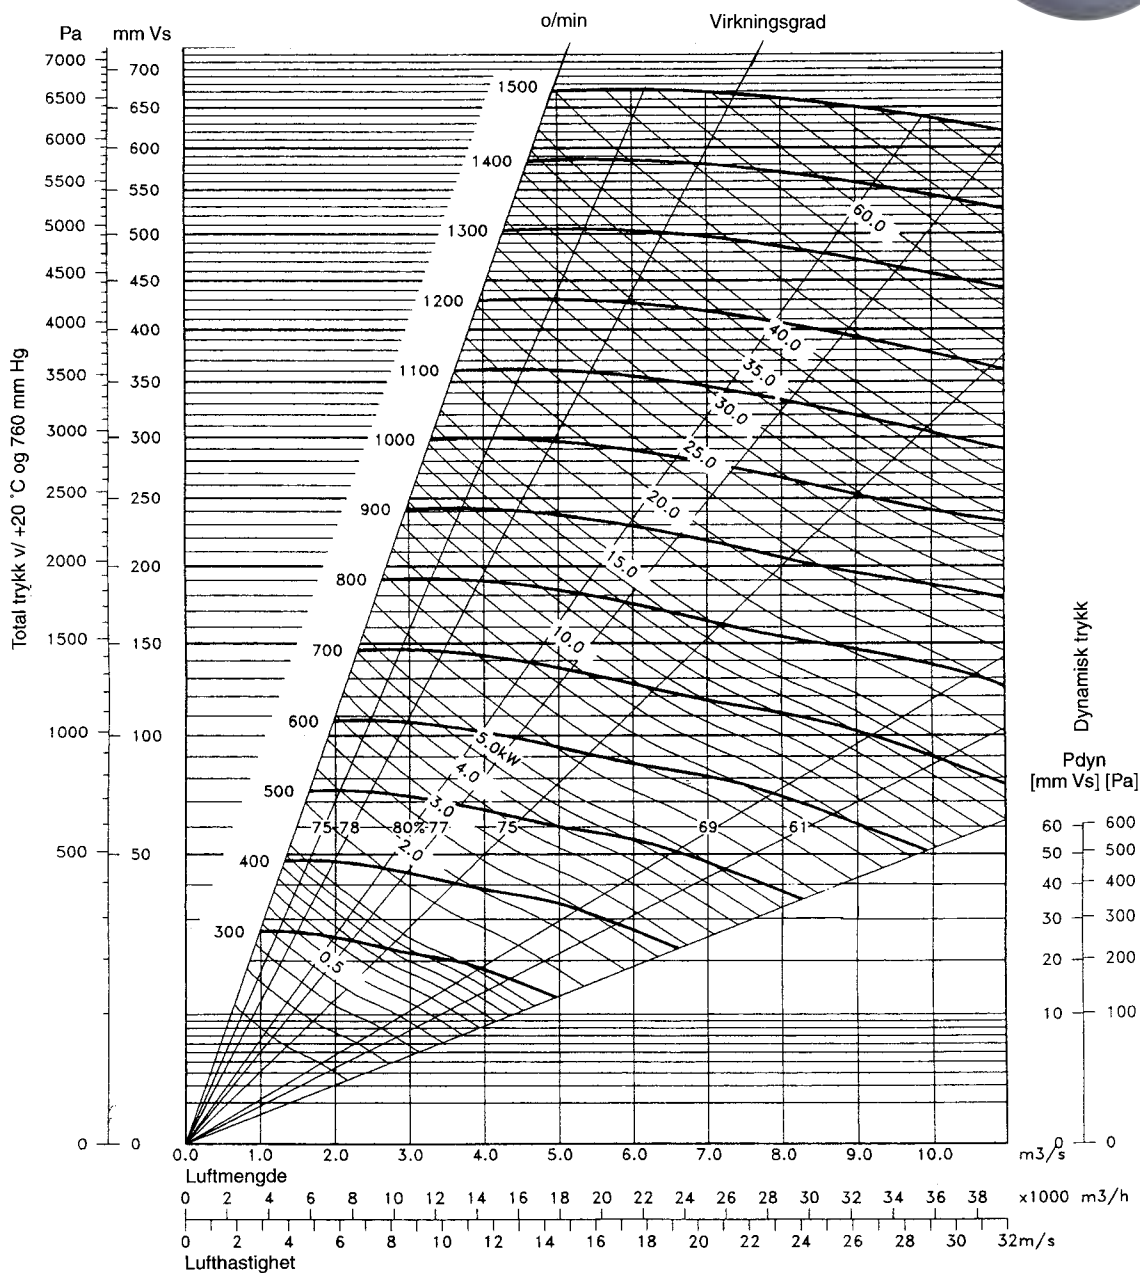

CHICAGO BLOWER Des. 16. Type AH 26

Tilkoblingsmål

Mål innsugingsåpning	Mål utblåsingsåpning
A diameter: 651 mm Åpning: 0,33 m²	B bredde: 548 mm C høyde: 625 mm Åpning: 0,34 m²

Hastighetsgrenser i o/min.

Klasse	1	2
Maks o/min	1270	1482

Chicago Blower Des. 16 er spesielt konstruert for finere støv, eksos og røykgasser. Des. 16 kan leveres for å tåle røykgasser opp til 400 °C.

Tilleggsutstyr:

Mansjetter, kjøleskive, akseltetning, inspeksjonsluke, gnistsikring og vibrasjonsdempere. Karakteristikk og diagrammer autorisert av **AMCA**.