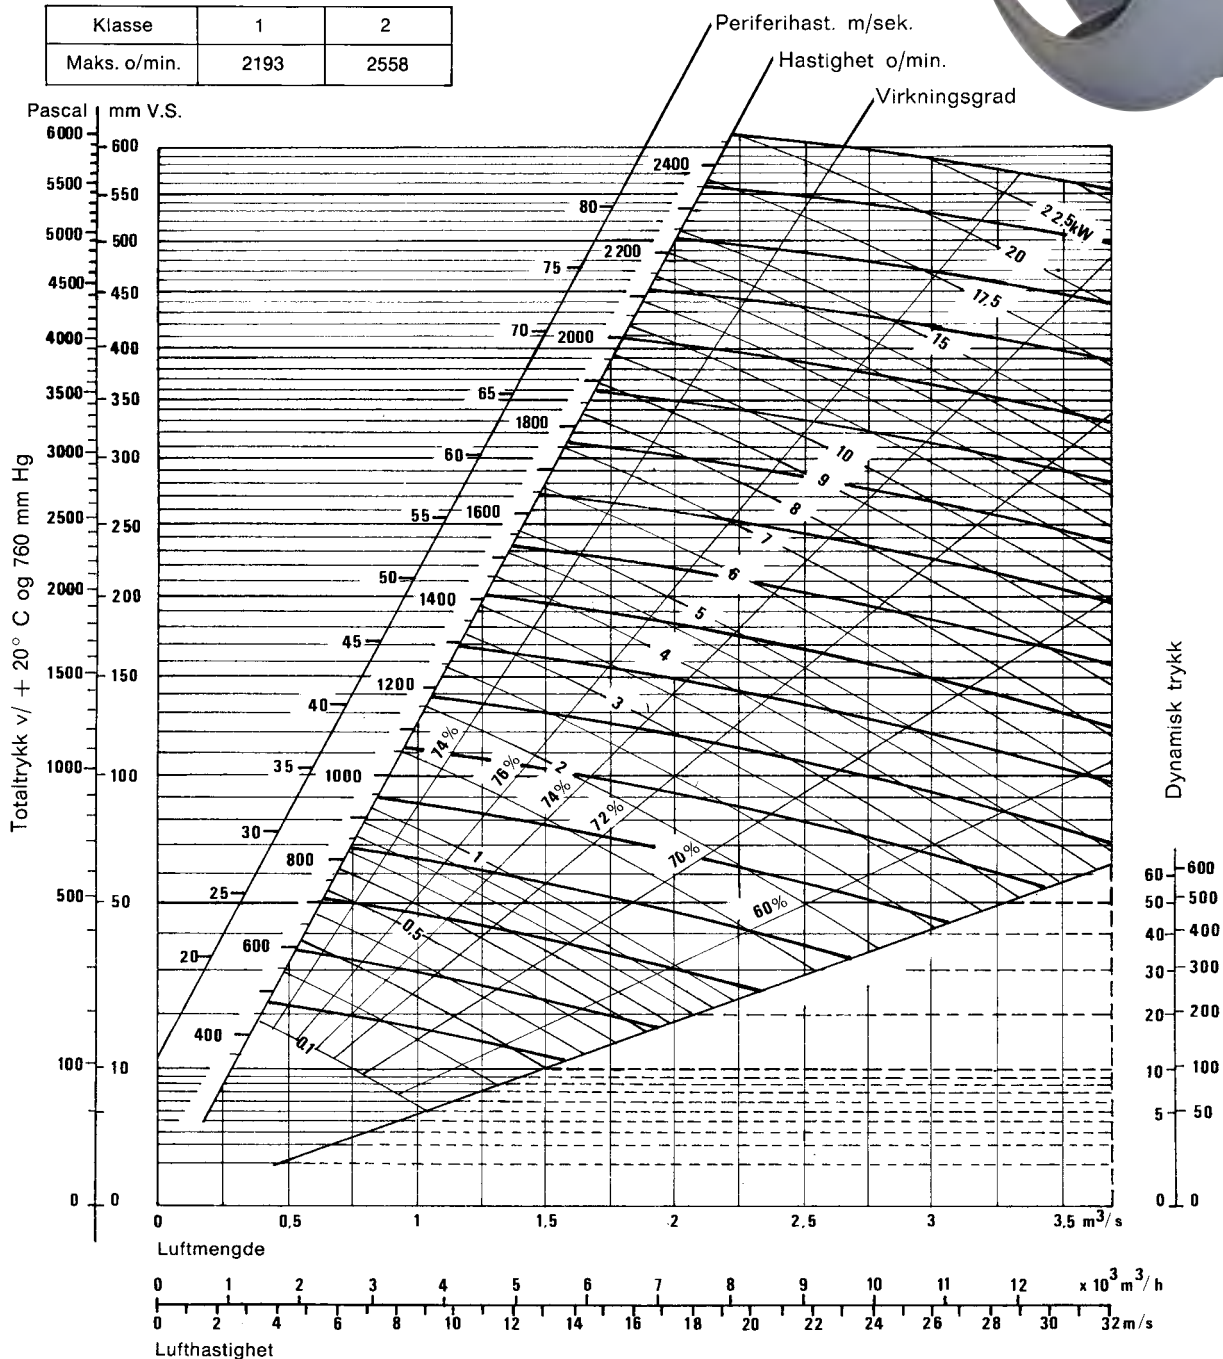

Hastighetsgrenser i o/min.

Klasse	1	2
Maks. o/min.	2193	2558

Chicago Blower Des. 16 er spesielt konstruert for finere støv, eksos og røykgasser. Des. 16 kan leveres for å tåle røykgasser opp til 400 °C.

Tilleggsutstyr:

Mansjetter, kjøleskive, akseltetning, inspeksjonsluke, gnistsikring og vibrasjonsdempere. Karakteristikk og diagrammer autorisert av AMCA.